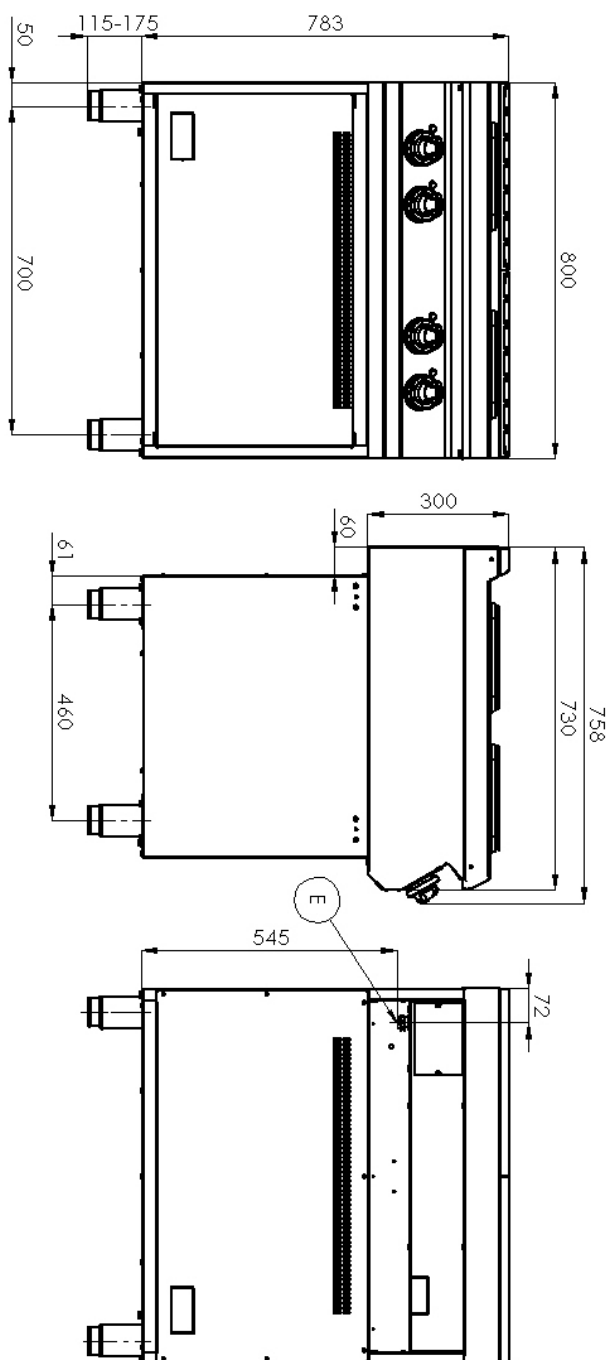

Technický list

Technický výkres

Sporák elektrický s podstavbou

Model

Sap kód

00014773

SPQ 780 E

Skupina artiklů

Sporáky